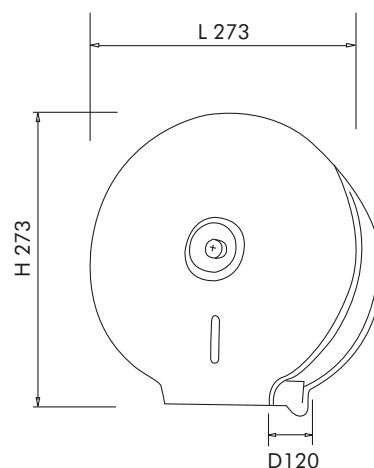

## ROLL INOX (200 MT.) ROLL INOX SATIN (200 MT.)

Distributore di carta igienica in acciaio INOX brillante o satinato, per rotolo da 200 mt.

Materiale	Acciaio inox AISI 430
Finitura	Brillante o satinato
Dimensioni (L x P x H)	27,3 x 12 x 27,3 cm
Peso	2 Kg
Confezionamento	Singolo
Unità di vendita	Singolarmente
Dimensioni imballo singolo (L x P x H)	28,3 x 13,5 x 28,3 cm

### Altre caratteristiche:

- Serratura antivandalo in metallo
- ø max rotolo 275 mm
- ø del mandrino 40 mm
- Finestra per il controllo del livello della carta
- Viteria inclusa

Cod. Articolo	Descrizione
Roll Inox 200 mt	Distributore di carta igienica in rotolo, acciaio inox brillante
Roll Inox satin 200 mt	Distributore di carta igienica in rotolo, acciaio inox satinato