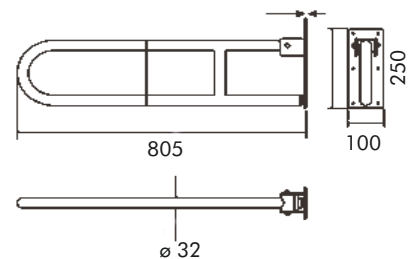

MANIGLIONE MURALE RECLINABILE 105305

Maniglione murale reclinabile a parete, in acciaio inox AISI 304.

Materiale	Acciaio INOX AISI 304
Finitura	Brillante
Lunghezza	805 mm
Diametro del tubo	32 mm
Peso	3,6 Kg
Confezionamento	Singolo
Unità di vendita	Singolarmente
Dimensione imballo singolo (L x P x H)	11 x 28 x 82 cm

Altre caratteristiche:

- Fissaggio murale in 4 punti
- Spessore tubo 1,2 mm
- Spessore della placca di fissaggio murale 5 mm
- Viteria inox inclusa

Cod. Articolo	Descrizione
105305	Maniglione murale reclinabile a parete, in acciaio inox AISI 304 brillante