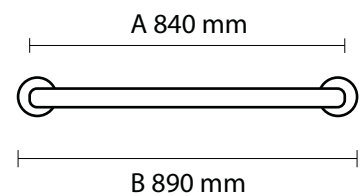

## MANIGLIONE MURALE 105304

Maniglione murale lunghezza 890 mm, in acciaio inox AISI 304

Materiale	Acciaio INOX AISI 304
Finitura	Brillante
Lunghezza A	840 mm
Lunghezza B	890 mm
Diametro del tubo	32 mm
Peso	0,82 Kg
Confezionamento	Singolo
Unità di vendita	Singolarmente
Dimensione imballo singolo (L x P x H)	87 x 8,5 x 8,5 cm

### Altre caratteristiche:

- Spessore 1 mm
- Viteria inox inclusa

<i>Cod. Articolo</i>	<i>Descrizione</i>
105304	Maniglione murale, acciaio inox AISI 304 brillante, 890 mm