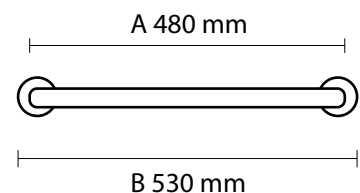

## MANIGLIONE MURALE 105301

Maniglione murale lunghezza 530 mm, in acciaio inox AISI 304

Materiale	Acciaio INOX AISI 304
Finitura	Brillante
Lunghezza A	480 mm
Lunghezza B	530 mm
Diametro del tubo	32 mm
Peso	0,54 Kg
Confezionamento	Singolo
Unità di vendita	Singolarmente
Dimensione imballo singolo (L x P x H)	55 x 8,5 x 8,5 cm

### Altre caratteristiche:

- Spessore 1 mm
- Viteria inox inclusa

Cod. Articolo	Descrizione
105301	Maniglione murale, acciaio inox AISI 304 brillante, 530 mm