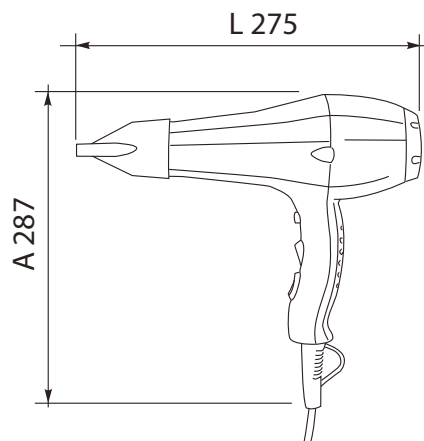

Cod. Articolo

Descrizione

2-FIT PHON NERO 1800 W

Asciugacapelli professionale per hotel in ABS nero
3 regolazioni velocità + 3 temperatura (separate)
max. 1800 W

2-FIT PHON BIANCO 1800 W

Asciugacapelli professionale per hotel in ABS bianco
3 regolazioni velocità + 3 temperatura (separate)
max. 1800 W