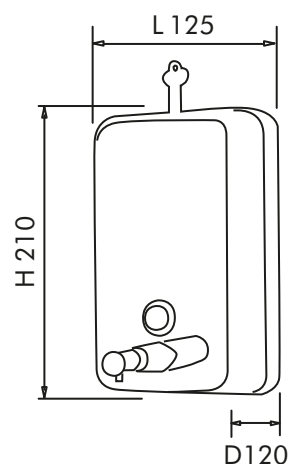

DISA/Q DISA/Q/SATIN

Distributore di sapone con serratura, in acciaio inox AISI 304 brillante o satinato, capienza 1,2 lt.

Materiale	Acciaio inox AISI 304
Finitura	Brillante o satinato
Dimensioni (L x P x H)	12,5 x 12 x 21 cm
Peso	0,8 Kg
Confezionamento	Singolo
Unità di vendita	Singolarmente
Dimensioni imballo singolo (L x P x H)	13,5 x 13,5 x 22 cm

Altre caratteristiche:

- Serratura in metallo
- Sistema di erogazione "push"
- Tanica a riempimento da 1,2 lt.
- Finestra per il controllo del livello del sapone
- Viteria inclusa

Cod. Articolo	Descrizione
Disa/Q	Distributore di sapone con serratura in acciaio inox AISI 304 brillante, 1,2 lt
Disa/Q/Satin	Distributore di sapone con serratura in acciaio inox AISI 304 satinato, 1,2 lt