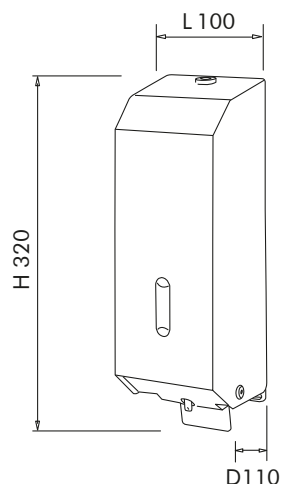

DISA/PULL DISA/PULL SATIN

Distributore di sapone in acciaio inox AISI 304 brillante o satinato, con serratura, capienza 1,2 lt.

Materiale	Acciaio INOX AISI 304
Finitura	Brillante o satinato
Dimensioni (L x P x H)	10 x 11 x 32 cm
Peso	1,2 Kg
Confezionamento	Singolo
Unità di vendita	Singolarmente
Dimensioni imballo singolo (L x P x H)	10,5 x 11,5 x 32,7 cm

Altre caratteristiche:

- Tanica in plastica a riempimento da 1,2 lt.
- Sistema di erogazione "pull"
- Serratura antivandalo in metallo
- Finestra per il controllo del livello del sapone
- Viteria inclusa

Cod. Articolo	Descrizione
Disa/pull	Distributore di sapone in acciaio inox AISI 304 brillante, con serratura, 1,2 lt.
Disa/pull satin	Distributore di sapone in acciaio inox AISI 304 satinato, con serratura, 1,2 lt.