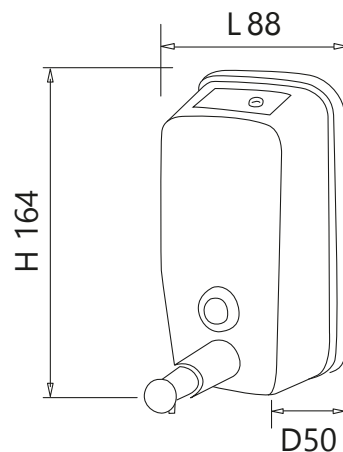

DISA/L/NEW

Distributore di sapone liquido con serratura in acciaio inox AISI 304 brillante, capienza 0,5 lt.

Materiale	Acciaio inox AISI 304
Finitura	Brillante
Dimensioni (L x P x H)	8,8 x 5,0 x 16,4 cm
Peso	0,45 Kg
Confezionamento	Singolo
Unità di vendita	Singolarmente
Dimensioni imballo singolo (L x P x H)	9,3 x 5,5 x 17 cm

Altre caratteristiche:

- Serratura in metallo
- Sistema di erogazione "push"
- Tanica a riempimento da 0,5 lt.
- Finestra per il controllo del livello del sapone
- Viteria inclusa

Cod. Articolo	Descrizione
Disa/L/new	Distributore di sapone con serratura, in acciaio Inox AISI 304 brillante, 0,5 lt.