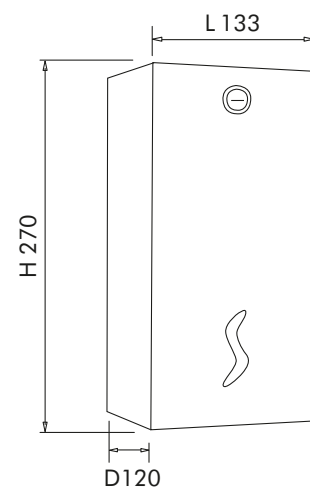

## C-FOLD

Distributore di carta igienica interfogliata in acciaio inox AISI 430 brillante, capienza 500 fogli.

Materiale	Acciaio INOX AISI 430
Finitura	Brillante
Dimensioni (L x P x H)	13,3 x 12 x 27 cm
Peso	2,0 Kg
Confezionamento	Singolo
Unità di vendita	Singolarmente
Dimensioni imballo singolo (L x P x H)	13,6 x 12,3 x 27,6 cm

### Altre caratteristiche:

- Serratura antivandalo in metallo
- Finestra per il controllo del livello della carta
- Viteria inclusa

Cod. Articolo	Descrizione
C-Fold	Distributore di carta igienica interfogliata, in acciaio inox AISI 430 brillante