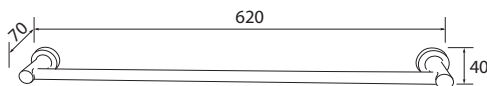

-  Porta biancheria
-  Bath towels shelf
-  Etendoir

CARATTERISTICHE TECNICHE TECHNICAL FEATURES / CARACTÉRISTIQUES TECHNIQUES

Cod.	Lunghezza Lenght Longueur	Larghezza Width Largeur	Altezza Height Hauteur
4018	640	215	130

- Porta asciugamani doppio
- Towel holder double bar
- Porte-serviettes double

CARATTERISTICHE TECNICHE
TECHNICAL FEATURES / CARACTÉRISTIQUES TECHNIQUES

Cod.	Lunghezza Lenght Longueur	Larghezza Width Largeur	Altezza Height Hauteur
4025	620	130	65

- Porta asciugamani singolo 620 mm
- Towel holder single bar 620 mm
- Porte-serviettes 620 mm

CARATTERISTICHE TECNICHE
TECHNICAL FEATURES / CARACTÉRISTIQUES TECHNIQUES

Cod.	Lunghezza Lenght Longueur	Larghezza Width Largeur	Altezza Height Hauteur
4032	620	70	40

- Porta asciugamani singolo 450 mm
- Towel holder single bar 450 mm
- Porte-serviettes 450 mm

CARATTERISTICHE TECNICHE
TECHNICAL FEATURES / CARACTÉRISTIQUES TECHNIQUES

Cod.	Lunghezza Lenght Longueur	Larghezza Width Largeur	Altezza Height Hauteur
4049	450	70	40