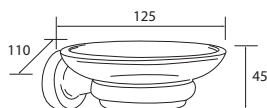

-  Porta rotolo di riserva doppio
-  Spare toilet roll holder double
-  Porte-rouleau de rechange double

CARATTERISTICHE TECNICHE
TECHNICAL FEATURES / CARACTÉRISTIQUES TECHNIQUES

Cod.	Lunghezza Lenght Longueur	Larghezza Width Largeur	Altezza Height Hauteur
4124	45	70	255

-  Specchio con lente Ø 200 mm, ingrandimento 3x
-  Mirror with lens Ø 200 mm, 3x magnifying factor
-  Miroir avec lens Ø 200 mm, grossissement 3x

CARATTERISTICHE TECNICHE
TECHNICAL FEATURES / CARACTÉRISTIQUES TECHNIQUES

Cod.	Lunghezza Lenght Longueur	Larghezza Width Largeur	Altezza Height Hauteur
4131	430	30	250

-  Porta sapone con piatto in vetro
-  Soap dish
-  Porte-savon avec plat en verre

CARATTERISTICHE TECNICHE
TECHNICAL FEATURES / CARACTÉRISTIQUES TECHNIQUES