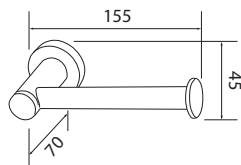

-  Appendiabito 2 ganci
-  2 heads bath robe hanger
-  Portemanteau 2 crochets

CARATTERISTICHE TECNICHE
TECHNICAL FEATURES / CARACTÉRISTIQUES TECHNIQUES

Cod.	Lunghezza Lenght Longueur	Larghezza Width Largeur	Altezza Height Hauteur
4070	70	50	45

-  Appendiabito 5 ganci
-  5 heads bath robe hanger
-  Portemanteau 5 crochets

CARATTERISTICHE TECNICHE
TECHNICAL FEATURES / CARACTÉRISTIQUES TECHNIQUES

Cod.	Lunghezza Lenght Longueur	Larghezza Width Largeur	Altezza Height Hauteur
4087	360	40	13

-  Portascopino in vetro
-  Glass toilet brush holder
-  Porte-balais wc en verre

CARATTERISTICHE TECNICHE
TECHNICAL FEATURES / CARACTÉRISTIQUES TECHNIQUES

Cod.	Lunghezza Lenght Longueur	Larghezza Width Largeur	Altezza Height Hauteur
4094	Ø 115	140	400

-  Porta rotolo
-  Toilet paper holder
-  Porte-rouleau

CARATTERISTICHE TECNICHE
TECHNICAL FEATURES / CARACTÉRISTIQUES TECHNIQUES

Cod.	Lunghezza Lenght Longueur	Larghezza Width Largeur	Altezza Height Hauteur
4100	140	165	125