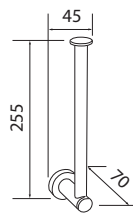

-  Appendiabito 5 ganci
-  5 heads bath robe hanger
-  Portemanteau 5 crochets

CARATTERISTICHE TECNICHE
TECHNICAL FEATURES / CARACTÉRISTIQUES TECHNIQUES

Cod.	Lunghezza Lenght Longueur	Larghezza Width Largeur	Altezza Height Hauteur
4087	360	40	13

-  Portascopino in vetro
-  Glass toilet brush holder
-  Porte-balais wc en verre

CARATTERISTICHE TECNICHE
TECHNICAL FEATURES / CARACTÉRISTIQUES TECHNIQUES

Cod.	Lunghezza Lenght Longueur	Larghezza Width Largeur	Altezza Height Hauteur
4094	Ø 115	140	400

-  Porta rotolo
-  Toilet paper holder
-  Porte-rouleau

CARATTERISTICHE TECNICHE
TECHNICAL FEATURES / CARACTÉRISTIQUES TECHNIQUES

Cod.	Lunghezza Lenght Longueur	Larghezza Width Largeur	Altezza Height Hauteur
4100	140	165	125

-  Porta rotolo di riserva
-  Spare toilet roll holder
-  Porte-rouleau de rechange

CARATTERISTICHE TECNICHE
TECHNICAL FEATURES / CARACTÉRISTIQUES TECHNIQUES

Cod.	Lunghezza Lenght Longueur	Larghezza Width Largeur	Altezza Height Hauteur
4117	155	70	45