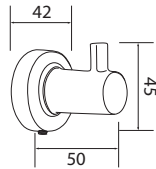

- Porta asciugamani singolo 620 mm
- Towel holder single bar 620 mm
- Porte-serviettes 620 mm

CARATTERISTICHE TECNICHE
TECHNICAL FEATURES / CARACTÉRISTIQUES TECHNIQUES

Cod.	Lunghezza Lenght Longueur	Larghezza Width Largeur	Altezza Height Hauteur
4032	620	70	40

- Porta asciugamani singolo 450 mm
- Towel holder single bar 450 mm
- Porte-serviettes 450 mm

CARATTERISTICHE TECNICHE
TECHNICAL FEATURES / CARACTÉRISTIQUES TECHNIQUES

Cod.	Lunghezza Lenght Longueur	Larghezza Width Largeur	Altezza Height Hauteur
4049	450	70	40

- Porta asciugamani singolo 320 mm
- Towel holder single bar 320 mm
- Porte-serviettes 320 mm

CARATTERISTICHE TECNICHE
TECHNICAL FEATURES / CARACTÉRISTIQUES TECHNIQUES

Cod.	Lunghezza Lenght Longueur	Larghezza Width Largeur	Altezza Height Hauteur
4056	320	70	40

-  Appendiabito 1 gancio
-  1 heads bath robe hanger
-  Portemanteau 1 crochet

CARATTERISTICHE TECNICHE
TECHNICAL FEATURES / CARACTÉRISTIQUES TECHNIQUES

Cod.	Lunghezza Lenght Longueur	Larghezza Width Largeur	Altezza Height Hauteur
4063	42	50	45