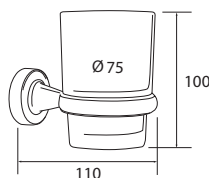

-  Specchio con lente Ø 200 mm, ingrandimento 3x
-  Mirror with lens Ø 200 mm, 3x magnifying factor
-  Miroir avec lens Ø 200 mm, grossissement 3x

CARATTERISTICHE TECNICHE
TECHNICAL FEATURES / CARACTÉRISTIQUES TECHNIQUES

Cod.	Lunghezza Lenght Longueur	Larghezza Width Largeur	Altezza Height Hauteur
4131	430	30	250

-  Porta sapone con piatto in vetro
-  Soap dish
-  Porte-savon avec plat en verre

CARATTERISTICHE TECNICHE
TECHNICAL FEATURES / CARACTÉRISTIQUES TECHNIQUES

Cod.	Lunghezza Lenght Longueur	Larghezza Width Largeur	Altezza Height Hauteur
4148	110	125	45

-  Porta bicchiere
-  Toilet glass holder
-  Porte-verre

CARATTERISTICHE TECNICHE
TECHNICAL FEATURES / CARACTÉRISTIQUES TECHNIQUES

Cod.	Lunghezza Lenght Longueur	Larghezza Width Largeur	Altezza Height Hauteur
4155	Ø 75	110	100

-  Porta sapone liquido
-  Liquid soap holder
-  Porte-savon liquide

CARATTERISTICHE TECNICHE
TECHNICAL FEATURES / CARACTÉRISTIQUES TECHNIQUES