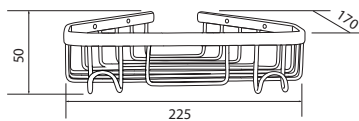

Cod.	Lunghezza Lenght Longueur	Larghezza Width Largeur	Altezza Height Hauteur
4155	Ø 75	110	100

-  Porta sapone liquido
-  Liquid soap holder
-  Porte-savon liquide

CARATTERISTICHE TECNICHE
TECHNICAL FEATURES / CARACTÉRISTIQUES TECHNIQUES

CARATTERISTICHE TECNICHE
TECHNICAL FEATURES / CARACTÉRISTIQUES TECHNIQUES

Cod.	Lunghezza Lenght Longueur	Larghezza Width Largeur	Altezza Height Hauteur
4179	95	140	150

-  Porta asciugamani ad anello
-  Towel ring
-  Anneau porte-serviette

CARATTERISTICHE TECNICHE
TECHNICAL FEATURES / CARACTÉRISTIQUES TECHNIQUES

Cod.	Lunghezza Lenght Longueur	Larghezza Width Largeur	Altezza Height Hauteur
4186	195	50	210

-  Porta sapone angolare
-  Angle shelf
-  Porte-savon angulaire

CARATTERISTICHE TECNICHE
TECHNICAL FEATURES / CARACTÉRISTIQUES TECHNIQUES

Cod.	Lunghezza Lenght Longueur	Larghezza Width Largeur	Altezza Height Hauteur
4193	225	170	50

-  Porta sapone a filo
-  Soap dish
-  Porte-savon