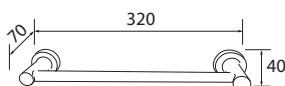

- Porta asciugamani doppio
- Towel holder double bar
- Porte-serviettes double

CARATTERISTICHE TECNICHE
TECHNICAL FEATURES / CARACTÉRISTIQUES TECHNIQUES

Cod.	Lunghezza Lenght Longueur	Larghezza Width Largeur	Altezza Height Hauteur
4025	620	130	65

- Porta asciugamani singolo 620 mm
- Towel holder single bar 620 mm
- Porte-serviettes 620 mm

CARATTERISTICHE TECNICHE
TECHNICAL FEATURES / CARACTÉRISTIQUES TECHNIQUES

Cod.	Lunghezza Lenght Longueur	Larghezza Width Largeur	Altezza Height Hauteur
4032	620	70	40

- Porta asciugamani singolo 450 mm
- Towel holder single bar 450 mm
- Porte-serviettes 450 mm

CARATTERISTICHE TECNICHE
TECHNICAL FEATURES / CARACTÉRISTIQUES TECHNIQUES

Cod.	Lunghezza Lenght Longueur	Larghezza Width Largeur	Altezza Height Hauteur
4049	450	70	40

- Porta asciugamani singolo 320 mm
- Towel holder single bar 320 mm
- Porte-serviettes 320 mm

CARATTERISTICHE TECNICHE
TECHNICAL FEATURES / CARACTÉRISTIQUES TECHNIQUES

Cod.	Lunghezza Lenght Longueur	Larghezza Width Largeur	Altezza Height Hauteur
4056	320	70	40