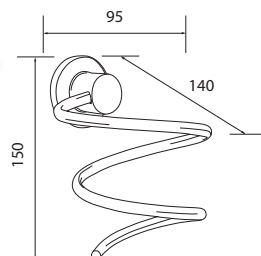

Cod.	Lunghezza Lenght Longueur	Larghezza Width Largeur	Altezza Height Hauteur
4148	110	125	45

-  Porta bicchiere
-  Toilet glass holder
-  Porte-verre

CARATTERISTICHE TECNICHE
TECHNICAL FEATURES / CARACTÉRISTIQUES TECHNIQUES

Cod.	Lunghezza Lenght Longueur	Larghezza Width Largeur	Altezza Height Hauteur
4155	Ø 75	110	100

-  Porta sapone liquido
-  Liquid soap holder
-  Porte-savon liquide

CARATTERISTICHE TECNICHE
TECHNICAL FEATURES / CARACTÉRISTIQUES TECHNIQUES

Cod.	Lunghezza Lenght Longueur	Larghezza Width Largeur	Altezza Height Hauteur
4162	Ø 75	110	160

-  Supporto phon universale a muro
-  Hair dryer universal holder
-  Support mural sèche cheveux universel

CARATTERISTICHE TECNICHE
TECHNICAL FEATURES / CARACTÉRISTIQUES TECHNIQUES

Cod.	Lunghezza Lenght Longueur	Larghezza Width Largeur	Altezza Height Hauteur
4179	95	140	150

-  Porta asciugamani ad anello
-  Towel ring
-  Anneau porte-serviette