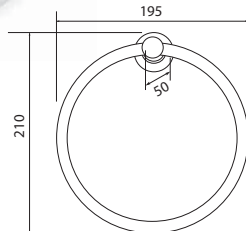

Cod.	Lunghezza Lenght Longueur	Larghezza Width Largeur	Altezza Height Hauteur
4148	110	125	45

-  Porta bicchiere
-  Toilet glass holder
-  Porte-verre

CARATTERISTICHE TECNICHE
TECHNICAL FEATURES / CARACTÉRISTIQUES TECHNIQUES

Cod.	Lunghezza Lenght Longueur	Larghezza Width Largeur	Altezza Height Hauteur
4155	Ø 75	110	100

-  Porta sapone liquido
-  Liquid soap holder
-  Porte-savon liquide

CARATTERISTICHE TECNICHE
TECHNICAL FEATURES / CARACTÉRISTIQUES TECHNIQUES

Cod.	Lunghezza Lenght Longueur	Larghezza Width Largeur	Altezza Height Hauteur
4162	Ø 75	110	160

-  Supporto phon universale a muro
-  Hair dryer universal holder
-  Support mural sèche cheveux universel

CARATTERISTICHE TECNICHE
TECHNICAL FEATURES / CARACTÉRISTIQUES TECHNIQUES

Cod.	Lunghezza Lenght Longueur	Larghezza Width Largeur	Altezza Height Hauteur
4179	95	140	150

-  Porta asciugamani ad anello
-  Towel ring
-  Anneau porte-serviette