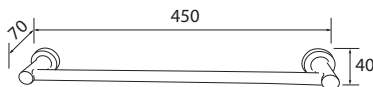

- Porta asciugamani doppio
- Towel holder double bar
- Porte-serviettes double

CARATTERISTICHE TECNICHE
TECHNICAL FEATURES / CARACTÉRISTIQUES TECHNIQUES

Cod.	Lunghezza Lenght Longueur	Larghezza Width Largeur	Altezza Height Hauteur
4025	620	130	65

- Porta asciugamani singolo 620 mm
- Towel holder single bar 620 mm
- Porte-serviettes 620 mm

CARATTERISTICHE TECNICHE
TECHNICAL FEATURES / CARACTÉRISTIQUES TECHNIQUES

Cod.	Lunghezza Lenght Longueur	Larghezza Width Largeur	Altezza Height Hauteur
4032	620	70	40

- Porta asciugamani singolo 450 mm
- Towel holder single bar 450 mm
- Porte-serviettes 450 mm

CARATTERISTICHE TECNICHE
TECHNICAL FEATURES / CARACTÉRISTIQUES TECHNIQUES

Cod.	Lunghezza Lenght Longueur	Larghezza Width Largeur	Altezza Height Hauteur
4049	450	70	40

- Porta asciugamani singolo 320 mm
- Towel holder single bar 320 mm
- Porte-serviettes 320 mm

CARATTERISTICHE TECNICHE
TECHNICAL FEATURES / CARACTÉRISTIQUES TECHNIQUES

Cod.	Lunghezza Lenght Longueur	Larghezza Width Largeur	Altezza Height Hauteur
4056	320	70	40