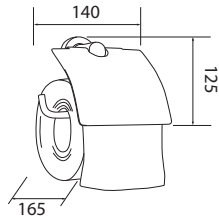

-  Appendiabito 1 gancio
-  1 heads bath robe hanger
-  Portemanteau 1 crochet

CARATTERISTICHE TECNICHE
TECHNICAL FEATURES / CARACTÉRISTIQUES TECHNIQUES

Cod.	Lunghezza Lenght Longueur	Larghezza Width Largeur	Altezza Height Hauteur
4063	42	50	45

-  Appendiabito 2 ganci
-  2 heads bath robe hanger
-  Portemanteau 2 crochets

CARATTERISTICHE TECNICHE
TECHNICAL FEATURES / CARACTÉRISTIQUES TECHNIQUES

Cod.	Lunghezza Lenght Longueur	Larghezza Width Largeur	Altezza Height Hauteur
4070	70	50	45

-  Appendiabito 5 ganci
-  5 heads bath robe hanger
-  Portemanteau 5 crochets

CARATTERISTICHE TECNICHE
TECHNICAL FEATURES / CARACTÉRISTIQUES TECHNIQUES

Cod.	Lunghezza Lenght Longueur	Larghezza Width Largeur	Altezza Height Hauteur
4087	360	40	13

-  Portascopino in vetro
-  Glass toilet brush holder
-  Porte-balais wc en verre

CARATTERISTICHE TECNICHE
TECHNICAL FEATURES / CARACTÉRISTIQUES TECHNIQUES

Cod.	Lunghezza Lenght Longueur	Larghezza Width Largeur	Altezza Height Hauteur
4094	Ø 115	140	400