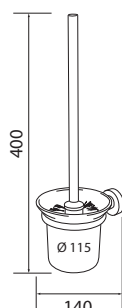

-  Appendiabito 1 gancio
-  1 heads bath robe hanger
-  Portemanteau 1 crochet

CARATTERISTICHE TECNICHE
TECHNICAL FEATURES / CARACTÉRISTIQUES TECHNIQUES

Cod.	Lunghezza Lenght Longueur	Larghezza Width Largeur	Altezza Height Hauteur
4063	42	50	45

-  Appendiabito 2 ganci
-  2 heads bath robe hanger
-  Portemanteau 2 crochets

CARATTERISTICHE TECNICHE
TECHNICAL FEATURES / CARACTÉRISTIQUES TECHNIQUES

Cod.	Lunghezza Lenght Longueur	Larghezza Width Largeur	Altezza Height Hauteur
4070	70	50	45

-  Appendiabito 5 ganci
-  5 heads bath robe hanger
-  Portemanteau 5 crochets

CARATTERISTICHE TECNICHE
TECHNICAL FEATURES / CARACTÉRISTIQUES TECHNIQUES

Cod.	Lunghezza Lenght Longueur	Larghezza Width Largeur	Altezza Height Hauteur
4087	360	40	13

-  Portascopino in vetro
-  Glass toilet brush holder
-  Porte-balais wc en verre

CARATTERISTICHE TECNICHE
TECHNICAL FEATURES / CARACTÉRISTIQUES TECHNIQUES

Cod.	Lunghezza Lenght Longueur	Larghezza Width Largeur	Altezza Height Hauteur
4094	Ø 115	140	400