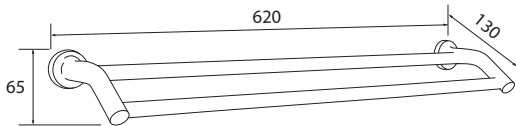

-  Porta biancheria
-  Bath towels shelf
-  Etendoir

CARATTERISTICHE TECNICHE TECHNICAL FEATURES / CARACTÉRISTIQUES TECHNIQUES

Cod.	Lunghezza Lenght Longueur	Larghezza Width Largeur	Altezza Height Hauteur
4018	640	215	130

- Porta asciugamani doppio
- Towel holder double bar
- Porte-serviettes double

CARATTERISTICHE TECNICHE
TECHNICAL FEATURES / CARACTÉRISTIQUES TECHNIQUES

Cod.	Lunghezza Lenght Longueur	Larghezza Width Largeur	Altezza Height Hauteur
4025	620	130	65

- Porta asciugamani singolo 620 mm
- Towel holder single bar 620 mm
- Porte-serviettes 620 mm

CARATTERISTICHE TECNICHE
TECHNICAL FEATURES / CARACTÉRISTIQUES TECHNIQUES

Cod.	Lunghezza Lenght Longueur	Larghezza Width Largeur	Altezza Height Hauteur
4032	620	70	40

- Porta asciugamani singolo 450 mm
- Towel holder single bar 450 mm
- Porte-serviettes 450 mm

CARATTERISTICHE TECNICHE
TECHNICAL FEATURES / CARACTÉRISTIQUES TECHNIQUES

Cod.	Lunghezza Lenght Longueur	Larghezza Width Largeur	Altezza Height Hauteur
4049	450	70	40