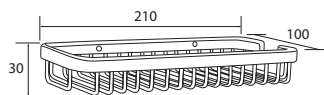

CARATTERISTICHE TECNICHE
TECHNICAL FEATURES / CARACTÉRISTIQUES TECHNIQUES

Cod.	Lunghezza Lenght Longueur	Larghezza Width Largeur	Altezza Height Hauteur
4179	95	140	150

-  Porta asciugamani ad anello
-  Towel ring
-  Anneau porte-serviette

CARATTERISTICHE TECNICHE
TECHNICAL FEATURES / CARACTÉRISTIQUES TECHNIQUES

Cod.	Lunghezza Lenght Longueur	Larghezza Width Largeur	Altezza Height Hauteur
4186	195	50	210

-  Porta sapone angolare
-  Angle shelf
-  Porte-savon angulaire

CARATTERISTICHE TECNICHE
TECHNICAL FEATURES / CARACTÉRISTIQUES TECHNIQUES

Cod.	Lunghezza Lenght Longueur	Larghezza Width Largeur	Altezza Height Hauteur
4193	225	170	50

-  Porta sapone a filo
-  Soap dish
-  Porte-savon

CARATTERISTICHE TECNICHE
TECHNICAL FEATURES / CARACTÉRISTIQUES TECHNIQUES

Cod.	Lunghezza Lenght Longueur	Larghezza Width Largeur	Altezza Height Hauteur
4209	210	100	30

-  Porta sapone
-  Soap dish
-  Porte-savon