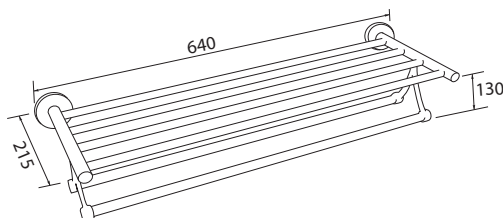

-  Porta biancheria
-  Bath towels shelf
-  Etendoir

CARATTERISTICHE TECNICHE TECHNICAL FEATURES / CARACTÉRISTIQUES TECHNIQUES

Cod.	Lunghezza Lenght Longueur	Larghezza Width Largeur	Altezza Height Hauteur
4018	640	215	130

- Porta asciugamani doppio
- Towel holder double bar
- Porte-serviettes double

CARATTERISTICHE TECNICHE
TECHNICAL FEATURES / CARACTÉRISTIQUES TECHNIQUES

Cod.	Lunghezza Lenght Longueur	Larghezza Width Largeur	Altezza Height Hauteur
4025	620	130	65

- Porta asciugamani singolo 620 mm
- Towel holder single bar 620 mm
- Porte-serviettes 620 mm

CARATTERISTICHE TECNICHE
TECHNICAL FEATURES / CARACTÉRISTIQUES TECHNIQUES

Cod.	Lunghezza Lenght Longueur	Larghezza Width Largeur	Altezza Height Hauteur
4032	620	70	40

CARATTERISTICHE TECNICHE
TECHNICAL FEATURES / CARACTÉRISTIQUES TECHNIQUES

Cod.	Lunghezza Lenght Longueur	Larghezza Width Largeur	Altezza Height Hauteur
4179	95	140	150

-  Porta asciugamani ad anello
-  Towel ring
-  Anneau porte-serviette