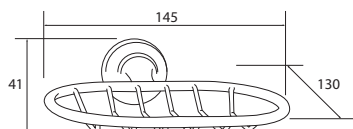

CARATTERISTICHE TECNICHE
TECHNICAL FEATURES / CARACTÉRISTIQUES TECHNIQUES

Cod.	Lunghezza Lenght Longueur	Larghezza Width Largeur	Altezza Height Hauteur
4179	95	140	150

-  Porta asciugamani ad anello
-  Towel ring
-  Anneau porte-serviette

CARATTERISTICHE TECNICHE
TECHNICAL FEATURES / CARACTÉRISTIQUES TECHNIQUES

Cod.	Lunghezza Lenght Longueur	Larghezza Width Largeur	Altezza Height Hauteur
4186	195	50	210

-  Porta sapone angolare
-  Angle shelf
-  Porte-savon angulaire

CARATTERISTICHE TECNICHE
TECHNICAL FEATURES / CARACTÉRISTIQUES TECHNIQUES

Cod.	Lunghezza Lenght Longueur	Larghezza Width Largeur	Altezza Height Hauteur
4193	225	170	50

-  Porta sapone a filo
-  Soap dish
-  Porte-savon

CARATTERISTICHE TECNICHE
TECHNICAL FEATURES / CARACTÉRISTIQUES TECHNIQUES

Cod.	Lunghezza Lenght Longueur	Larghezza Width Largeur	Altezza Height Hauteur
4209	210	100	30

-  Porta sapone
-  Soap dish
-  Porte-savon