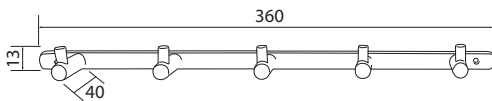

- Porta asciugamani singolo 320 mm
- Towel holder single bar 320 mm
- Porte-serviettes 320 mm

CARATTERISTICHE TECNICHE
TECHNICAL FEATURES / CARACTÉRISTIQUES TECHNIQUES

Cod.	Lunghezza Lenght Longueur	Larghezza Width Largeur	Altezza Height Hauteur
4056	320	70	40

-  Appendiabito 1 gancio
-  1 heads bath robe hanger
-  Portemanteau 1 crochet

CARATTERISTICHE TECNICHE
TECHNICAL FEATURES / CARACTÉRISTIQUES TECHNIQUES

Cod.	Lunghezza Lenght Longueur	Larghezza Width Largeur	Altezza Height Hauteur
4063	42	50	45

-  Appendiabito 2 ganci
-  2 heads bath robe hanger
-  Portemanteau 2 crochets

CARATTERISTICHE TECNICHE
TECHNICAL FEATURES / CARACTÉRISTIQUES TECHNIQUES

Cod.	Lunghezza Lenght Longueur	Larghezza Width Largeur	Altezza Height Hauteur
4070	70	50	45

-  Appendiabito 5 ganci
-  5 heads bath robe hanger
-  Portemanteau 5 crochets

CARATTERISTICHE TECNICHE
TECHNICAL FEATURES / CARACTÉRISTIQUES TECHNIQUES

Cod.	Lunghezza Lenght Longueur	Larghezza Width Largeur	Altezza Height Hauteur
4087	360	40	13