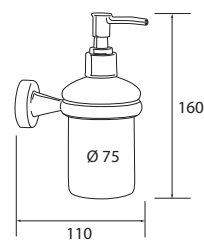

Cod.	Lunghezza Lenght Longueur	Larghezza Width Largeur	Altezza Height Hauteur
4131	430	30	250

-  Porta sapone con piatto in vetro
-  Soap dish
-  Porte-savon avec plat en verre

CARATTERISTICHE TECNICHE
TECHNICAL FEATURES / CARACTÉRISTIQUES TECHNIQUES

Cod.	Lunghezza Lenght Longueur	Larghezza Width Largeur	Altezza Height Hauteur
4148	110	125	45

-  Porta bicchiere
-  Toilet glass holder
-  Porte-verre

CARATTERISTICHE TECNICHE
TECHNICAL FEATURES / CARACTÉRISTIQUES TECHNIQUES

Cod.	Lunghezza Lenght Longueur	Larghezza Width Largeur	Altezza Height Hauteur
4155	Ø 75	110	100

-  Porta sapone liquido
-  Liquid soap holder
-  Porte-savon liquide

CARATTERISTICHE TECNICHE
TECHNICAL FEATURES / CARACTÉRISTIQUES TECHNIQUES

Cod.	Lunghezza Lenght Longueur	Larghezza Width Largeur	Altezza Height Hauteur
4162	Ø 75	110	160

-  Supporto phon universale a muro
-  Hair dryer universal holder
-  Support mural sèche cheveux universel