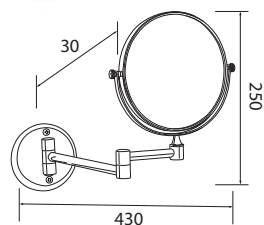

-  Portascopino in vetro
-  Glass toilet brush holder
-  Porte-balais wc en verre

CARATTERISTICHE TECNICHE
TECHNICAL FEATURES / CARACTÉRISTIQUES TECHNIQUES

Cod.	Lunghezza Lenght Longueur	Larghezza Width Largeur	Altezza Height Hauteur
4094	Ø 115	140	400

-  Porta rotolo
-  Toilet paper holder
-  Porte-rouleau

CARATTERISTICHE TECNICHE
TECHNICAL FEATURES / CARACTÉRISTIQUES TECHNIQUES

Cod.	Lunghezza Lenght Longueur	Larghezza Width Largeur	Altezza Height Hauteur
4100	140	165	125

-  Porta rotolo di riserva
-  Spare toilet roll holder
-  Porte-rouleau de rechange

CARATTERISTICHE TECNICHE
TECHNICAL FEATURES / CARACTÉRISTIQUES TECHNIQUES

Cod.	Lunghezza Lenght Longueur	Larghezza Width Largeur	Altezza Height Hauteur
4117	155	70	45

-  Specchio con lente Ø 200 mm, ingrandimento 3x
-  Mirror with lens Ø 200 mm, 3x magnifying factor
-  Miroir avec lens Ø 200 mm, grossissement 3x

CARATTERISTICHE TECNICHE
TECHNICAL FEATURES / CARACTÉRISTIQUES TECHNIQUES