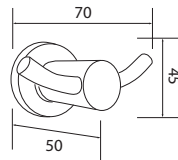

- Porta asciugamani singolo 450 mm
- Towel holder single bar 450 mm
- Porte-serviettes 450 mm

CARATTERISTICHE TECNICHE
TECHNICAL FEATURES / CARACTÉRISTIQUES TECHNIQUES

Cod.	Lunghezza Lenght Longueur	Larghezza Width Largeur	Altezza Height Hauteur
4049	450	70	40

- Porta asciugamani singolo 320 mm
- Towel holder single bar 320 mm
- Porte-serviettes 320 mm

CARATTERISTICHE TECNICHE
TECHNICAL FEATURES / CARACTÉRISTIQUES TECHNIQUES

Cod.	Lunghezza Lenght Longueur	Larghezza Width Largeur	Altezza Height Hauteur
4056	320	70	40

-  Appendiabito 1 gancio
-  1 heads bath robe hanger
-  Portemanteau 1 crochet

CARATTERISTICHE TECNICHE
TECHNICAL FEATURES / CARACTÉRISTIQUES TECHNIQUES

Cod.	Lunghezza Lenght Longueur	Larghezza Width Largeur	Altezza Height Hauteur
4063	42	50	45

-  Appendiabito 2 ganci
-  2 heads bath robe hanger
-  Portemanteau 2 crochets

CARATTERISTICHE TECNICHE
TECHNICAL FEATURES / CARACTÉRISTIQUES TECHNIQUES

Cod.	Lunghezza Lenght Longueur	Larghezza Width Largeur	Altezza Height Hauteur
4070	70	50	45