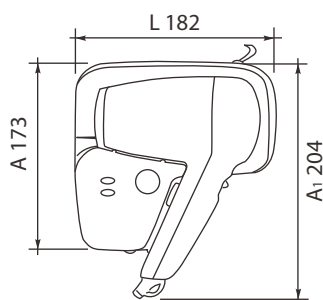

VIENTO 2

**STESSE CARATTERISTICHE VIENTO 1 ECCETTO:
SAME FEATURES AS VIENTO 1 EXCEPT:
MÊMES CARACTÉRISTIQUES VIENTO 1, À L'EXCEPTION:**

Dimensioni A x L	
Dimensions H x W	193 x 200 x 102 mm
Dimensions H x L	
Peso	
Weight	0,650 Kg
Poids net	
Profondità (dal muro)	
Depth (wall-mounted)	102 mm
Profondeur (mur)	

VIENTO SHAVER

Dimensioni A x L	
Dimensions H x W	221 x 200 x 112 mm
Dimensions H x L	
Peso	
Weight	1,250 Kg
Poids net	
Profondità (dal muro)	
Depth (wall-mounted)	112 mm
Profondeur (mur)	
Preso rasoio	
Shaver socket	220 - 110 V
Pris rasoir	

**PRESA RASOIO BIPOLARE 220-110V
BIPOLAR 220-110V SHAVES SOCKET
PRIS RASOIR BIPOLAIRE 220-110V**

VIENTO SHAVER DA CASSETTO

 MURALE O DA CASSETTO
 WALL BASE OR DRAWER MODEL
 MODEL MURAL OU POUR TIROIR

Dimensioni A x L	
Dimensions H x W	204 x 182 mm
Dimensions H x L	
Peso	
Weight	0,850 Kg
Poids net	
Profondità (dal muro)/Altezza (cassetto)	
Depth (wall-mounted)/Height (drawer)	90 mm
Profondeur (mur)/Hautesse (tiroir)	
Preso rasoio	
Shaver socket	220 - 110 V
Pris rasoir	

Dimensioni A x L	
Dimensions H x L	204 x 182 mm
Dimensions H x L	
Peso	
Weight	0,850 Kg
Poids net	
Profondità (dal muro)/Altezza (cassetto)	
Depth (wall-mounted)/Height (drawer)	90 mm
Profondeur (mur)/Hautesse (tiroir)	
Interruttore differenziale salvavita con autodiagnosi	
Life saving system auto turn-off	
Interrupteur de sécurité coupe - circuit sur la base	