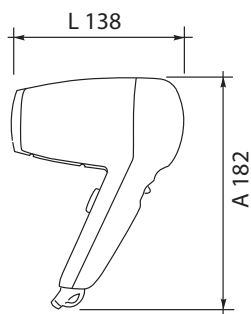

VIENTO SHAVER

Dimensioni A x L	
Dimensions H x W	221 x 200 x 112 mm
Dimensions H x L	
Peso	
Weight	1,250 Kg
Poids net	
Profondità (dal muro)	
Depth (wall-mounted)	112 mm
Profondeur (mur)	
Preso rasoio	
Shaver socket	220 - 110 V
Pris rasoir	

**PRESA RASOIO BIPOLARE 220-110V
BIPOLAR 220-110V SHAVES SOCKET
PRIS RASOIR BIPOLAIRE 220-110V**

VIENTO SHAVER DA CASSETTO

 MURALE O DA CASSETTO
 WALL BASE OR DRAWER MODEL
 MODEL MURAL OU POUR TIROIR

Dimensioni A x L	
Dimensions H x W	204 x 182 mm
Dimensions H x L	
Peso	
Weight	0,850 Kg
Poids net	
Profondità (dal muro)/Altezza (cassetto)	
Depth (wall-mounted)/Height (drawer)	90 mm
Profondeur (mur)/Hautesse (tiroir)	
Preso rasoio	
Shaver socket	220 - 110 V
Pris rasoir	

Dimensioni A x L	
Dimensions H x L	204 x 182 mm
Dimensions H x L	
Peso	
Weight	0,850 Kg
Poids net	
Profondità (dal muro)/Altezza (cassetto)	
Depth (wall-mounted)/Height (drawer)	90 mm
Profondeur (mur)/Hautesse (tiroir)	
Interruttore differenziale salvavita con autodiagnosi	
Life saving system auto turn-off	
Interrupteur de sécurité coupe - circuit sur la base	

Dimensioni A x L x P	
Dimensions H x W x D	182x 138 x 77 mm
Dimensions H x L x P	
Peso	
Weight	0,3 Kg
Poids net	

MODELLO DA CASSETTO
 DRAWER MODEL
 MODEL POUR TIROIR

CAVO SPIRALATO 60 CM CON SPINA
60 CM FLEXIBLE CABLE WITH PLUG
CÂBLE FLEXIBLE 60 CM. AVEC PRISE