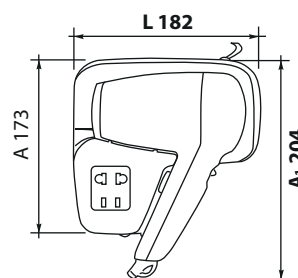

VIENTO 2

**STESSE CARATTERISTICHE VIENTO 1 ECCETTO:
SAME FEATURES AS VIENTO 1 EXCEPT:
MÊMES CARACTÉRISTIQUES VIENTO 1, À L'EXCEPTION:**

Dimensioni A x L	
Dimensions H x W	193 x 200 x 102 mm
Dimensions H x L	
Peso	
Weight	0,650 Kg
Poids net	
Profondità (dal muro)	
Depth (wall-mounted)	102 mm
Profondeur (mur)	

VIENTO SHAVER

Dimensioni A x L	
Dimensions H x W	221 x 200 x 112 mm
Dimensions H x L	
Peso	
Weight	1,250 Kg
Poids net	
Profondità (dal muro)	
Depth (wall-mounted)	112 mm
Profondeur (mur)	
Preso rasoio	
Shaver socket	220 - 110 V
Pris rasoir	

**PRESA RASOIO BIPOLARE 220-110V
BIPOLAR 220-110V SHAVES SOCKET
PRIS RASOIR BIPOLAIRE 220-110V**

VIENTO SHAVER DA CASSETTO

 MURALE O DA CASSETTO
 WALL BASE OR DRAWER MODEL
 MODEL MURAL OU POUR TIROIR

Dimensioni A x L	
Dimensions H x W	204 x 182 mm
Dimensions H x L	
Peso	
Weight	0,850 Kg
Poids net	
Profondità (dal muro)/Altezza (cassetto)	
Depth (wall-mounted)/Height (drawer)	90 mm
Profondeur (mur)/Hautesse (tiroir)	
Preso rasoio	
Shaver socket	220 - 110 V
Pris rasoir	

Dimensioni A x L	
Dimensions H x L	204 x 182 mm
Dimensions H x L	
Peso	
Weight	0,850 Kg
Poids net	
Profondità (dal muro)/Altezza (cassetto)	
Depth (wall-mounted)/Height (drawer)	90 mm
Profondeur (mur)/Hautesse (tiroir)	
Interruttore differenziale salvavita con autodiagnosi	
Life saving system auto turn-off	
Interrupteur de sécurité coupe - circuit sur la base	