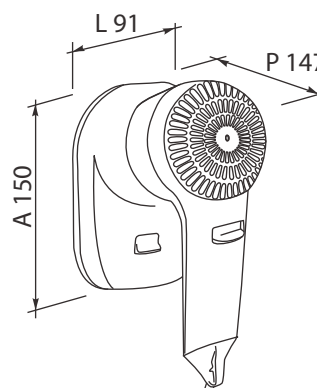

VIENTO 2

**STESSE CARATTERISTICHE VIENTO 1 ECCETTO:
SAME FEATURES AS VIENTO 1 EXCEPT:
MÊMES CARACTÉRISTIQUES VIENTO 1, À L'EXCEPTION:**

Dimensioni A x L	
Dimensions H x W	193 x 200 x 102 mm
Dimensions H x L	
Peso	
Weight	0,650 Kg
Poids net	
Profondità (dal muro)	
Depth (wall-mounted)	102 mm
Profondeur (mur)	

VIENTO SHAVER

Dimensioni A x L	
Dimensions H x W	221 x 200 x 112 mm
Dimensions H x L	
Peso	
Weight	1,250 Kg
Poids net	
Profondità (dal muro)	
Depth (wall-mounted)	112 mm
Profondeur (mur)	
Preso rasoio	
Shaver socket	220 - 110 V
Pris rasoir	

Dimensioni A x L	
Dimensions H x L	204 x 182 mm
Dimensions H x L	
Peso	
Weight	0,850 Kg
Poids net	
Profondità (dal muro)/Altezza (cassetto)	
Depth (wall-mounted)/Height (drawer)	90 mm
Profondeur (mur)/Hautesse (tiroir)	
Interruttore differenziale salvavita con autodiagnosi	
Life saving system auto turn-off	
Interrupteur de sécurité coupe - circuit sur la base	

Dimensioni A x L x P	
Dimensions H x W x D	182x 138 x 77 mm
Dimensions H x L x P	
Peso	
Weight	0,3 Kg
Poids net	

MODELLO DA CASSETTO
 DRAWER MODEL
 MODEL POUR TIROIR

CAVO SPIRALATO 60 CM CON SPINA
60 CM FLEXIBLE CABLE WITH PLUG
CÂBLE FLEXIBLE 60 CM. AVEC PRISE