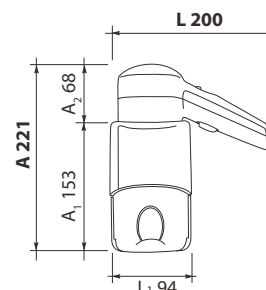

VIENTO 2

**STESSE CARATTERISTICHE VIENTO 1 ECCETTO:
SAME FEATURES AS VIENTO 1 EXCEPT:
MÊMES CARACTÉRISTIQUES VIENTO 1, À L'EXCEPTION:**

Dimensioni A x L	
Dimensions H x W	193 x 200 x 102 mm
Dimensions H x L	
Peso	
Weight	0,650 Kg
Poids net	
Profondità (dal muro)	
Depth (wall-mounted)	102 mm
Profondeur (mur)	

VIENTO SHAVER

Dimensioni A x L	
Dimensions H x W	221 x 200 x 112 mm
Dimensions H x L	
Peso	
Weight	1,250 Kg
Poids net	
Profondità (dal muro)	
Depth (wall-mounted)	112 mm
Profondeur (mur)	
Preso rasoio	
Shaver socket	220 - 110 V
Pris rasoir	

**PRESA RASOIO BIPOLARE 220-110V
BIPOLAR 220-110V SHAVES SOCKET
PRIS RASOIR BIPOLAIRE 220-110V**

VIENTO SHAVER DA CASSETTO

 MURALE O DA CASSETTO
 WALL BASE OR DRAWER MODEL
 MODEL MURAL OU POUR TIROIR

Dimensioni A x L	
Dimensions H x W	204 x 182 mm
Dimensions H x L	
Peso	
Weight	0,850 Kg
Poids net	
Profondità (dal muro)/Altezza (cassetto)	
Depth (wall-mounted)/Height (drawer)	90 mm
Profondeur (mur)/Hautesse (tiroir)	
Preso rasoio	
Shaver socket	220 - 110 V
Pris rasoir	

Dimensioni A x L x P	
Dimensions H x W x D	182x 138 x 77 mm
Dimensions H x L x P	
Peso	
Weight	0,3 Kg
Poids net	

MODELLO DA CASSETTO
 DRAWER MODEL
 MODEL POUR TIROIR

CAVO SPIRALATO 60 CM CON SPINA
60 CM FLEXIBLE CABLE WITH PLUG
CÂBLE FLEXIBLE 60 CM. AVEC PRISE