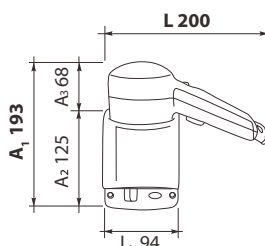

VIENTO 2

**STESSE CARATTERISTICHE VIENTO 1 ECCETTO:
SAME FEATURES AS VIENTO 1 EXCEPT:
MÊMES CARACTÉRISTIQUES VIENTO 1, À L'EXCEPTION:**

Dimensioni A x L	
Dimensions H x W	193 x 200 x 102 mm
Dimensions H x L	
Peso	
Weight	0,650 Kg
Poids net	
Profondità (dal muro)	
Depth (wall-mounted)	102 mm
Profondeur (mur)	

VIENTO SHAVER

Dimensioni A x L	
Dimensions H x W	221 x 200 x 112 mm
Dimensions H x L	
Peso	
Weight	1,250 Kg
Poids net	
Profondità (dal muro)	
Depth (wall-mounted)	112 mm
Profondeur (mur)	
Preso rasoio	
Shaver socket	220 - 110 V
Pris rasoir	

**PRESA RASOIO BIPOLARE 220-110V
BIPOLAR 220-110V SHAVES SOCKET
PRIS RASOIR BIPOLAIRE 220-110V**

VIENTO SHAVER DA CASSETTO

 MURALE O DA CASSETTO
 WALL BASE OR DRAWER MODEL
 MODEL MURAL OU POUR TIROIR

Dimensioni A x L	
Dimensions H x W	204 x 182 mm
Dimensions H x L	
Peso	
Weight	0,850 Kg
Poids net	
Profondità (dal muro)/Altezza (cassetto)	
Depth (wall-mounted)/Height (drawer)	90 mm
Profondeur (mur)/Hautesse (tiroir)	
Preso rasoio	
Shaver socket	220 - 110 V
Pris rasoir	

Dimensioni A x L x P	
Dimensions H x W x D	182x 138 x 77 mm
Dimensions H x L x P	
Peso	
Weight	0,3 Kg
Poids net	

MODELLO DA CASSETTO
 DRAWER MODEL
 MODEL POUR TIROIR

CAVO SPIRALATO 60 CM CON SPINA
60 CM FLEXIBLE CABLE WITH PLUG
CÂBLE FLEXIBLE 60 CM. AVEC PRISE