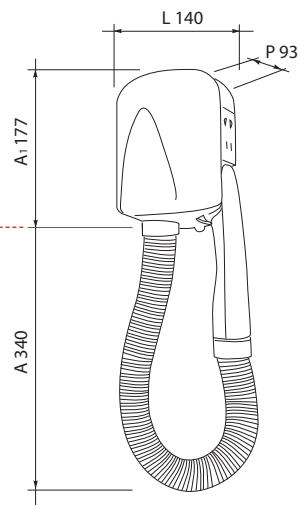

ASCIUGACAPELLI - HAIR DRYERS - SÈCHE-CHEVEUX

**IL PIÙ PICCOLO PHON CON TUBO ESISTENTE!
THE SMALLEST EXISTING HAIR DRYER WITH HOSE!
LE PLUS PETIT SÈCHE CHEVEUX AVEC TUBE!**

-  - Asciugacapelli a parete in ABS con tubo flessibile e presa rasoio laterale 220 V – 110 V
 - **Motore a corrente alternata professionale**
 - 2 regolazioni di velocità aria / temperatura, max. 700 W
 - Attivazione automatica quando si sgancia il tubo
 - Autospegnimento dopo 5 min. in caso di mancato riaggancio del tubo
 - Termostato di sicurezza
-  - Wall mounted ABS hair dryer with flexible hose and shaver socket 220 V – 110 V
 - **Professional AC motor**
 - 2 heat / speed settings, max. 700 W
 - Auto turn-on when hose is released
 - Auto turn off after 5 min.
 - Overheating protection.
-  - Sèche-cheveux mural en ABS avec tube extensible et prise de rasoir 220V - 110V
 - **Moteur AC professionnel**
 - 2 vitesses, max. 700 W
 - Arrêt automatique (auto-timer): au bout de 5 minutes en cas de non repositionnement du tube
 - Thermostat de sécurité

GARANZIA 2 ANNI * • WARRANTY 2 YEARS * • GARANTIE 2 ANS *

CARATTERISTICHE TECNICHE / TECHNICAL FEATURES / CARACTÉRISTIQUES TECHNIQUES

Funzionamento	Allo sganciamento del tubo	Garanzia	2 anni
Functioning	Auto turn-on when hose is released	Warranty	2 years
Activation	Automatique a la poigné	Garantie	2 ans
Grado di protezione elettrica			
Electrical Protection Level	CLASS II		
Isolation électrique			
Tensione			
Supply Voltage	220 V-240 V		
Tension d'alimentation			
Potenza 2 velocità			
Power 2 Speeds	400W, 700W		
Puissance 2 Vitesses			
Dimensioni A x L x P	177(517 con tubo)x140x93 mm		
Dimensions H x W x D	177(517 with hose)x140x93 mm		
Dimensions H x L x P	177(517 avec tube)x140x93 mm		
Frequenza			
Frequency	50-60 Hz		
Fréquence			
Volume aria			
Air Flow	max. 30,0 L/s		
Débit d'air			
Peso			
Weight	1,3 Kg		
Poids net			
Materiale			
Materials	ABS		
Matériel			
Marchi di qualità			
Quality marks - certifications	CE RoHs		
Certification			