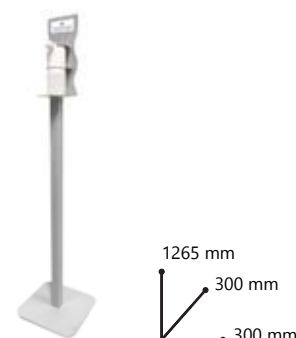

**SMART - SOAP**

- Distributore automatico di sapone liquido / gel igienizzante da appoggio, capienza 310 ml.
- Automatic countertop dispenser of liquid soap / sanitizing gel, capacity up to 310 ml.
- Distributeur automatique sur comptoir de savon liquide / gel désinfectant, capacité 310 ml.

MADE IN ITALY

**SUPPORTO D'APPOGGIO**

**SUPPORTO MURALE**

- Supporto in acciaio con duplice funzione d'appoggio (antitaccheggio) o fissaggio murale
- Grey steel automatic dispenser holder, with dual function: anti-theft holder or wall mounting holder
- Support en acier à double fonction support (antivol) ou fixation murale