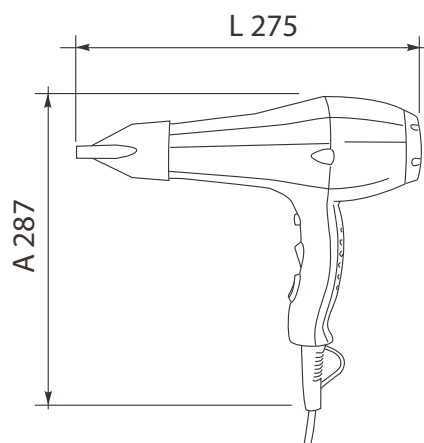

Cod. Articolo

Descrizione

2-FIT PHON NERO 1800 W

Asciugacapelli professionale per hotel in ABS nero
3 regolazioni velocità + 3 temperatura (separate)
max. 1800 W

2-FIT PHON BIANCO 1800 W

Asciugacapelli professionale per hotel in ABS bianco
3 regolazioni velocità + 3 temperatura (separate)
max. 1800 W