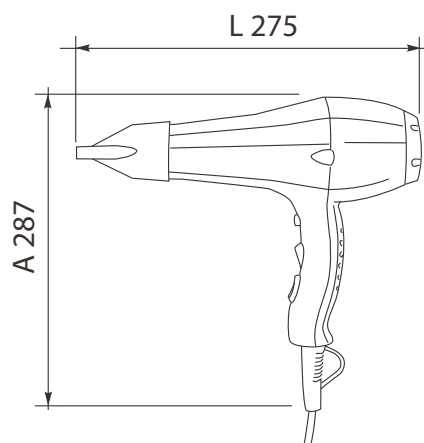

Cod. Articolo

Descrizione

2-FIT PHON NERO 1000 W

Asciugacapelli professionale per hotel in ABS nero
3 regolazioni velocità + 2 temperatura (separate)
max. 1000 W

2-FIT PHON BIANCO 1000 W

Asciugacapelli professionale per hotel in ABS bianco
3 regolazioni velocità + 2 temperatura (separate)
max. 1000 W