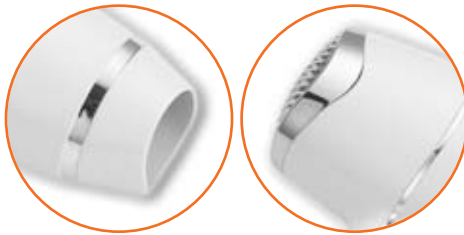

ASCIUGACAPELLI - HAIR DRYER - SÈCHE-CHEVEUX

COMFORT PRO
PLUG

-  - Asciugacapelli per hotel di fascia premium.
 - Corpo in ABS con eleganti finiture cromate.
 - 3 regolazioni di velocità aria / temperatura.
 - Pulsante a rilascio di sicurezza.
 - Termostato di sicurezza sulla resistenza.
 - Cavo spiralato flessibile di alimentazione, lunghezza 60/120 cm.
-  - Premium hotel hair dryer.
 - White ABS & elegant chrome finish.
 - 3 heat / speed settings.
 - Push-release button.
 - Overheating protection.
 - Flexible cable length 60/120 cm, with plug.
-  - Sèche-cheveux pour les équipements supérieurs de l'hôtel.
 - Corps en ABS avec élégante finition chrome.
 - 3 réglages thermique / vitesse.
 - Bouton d'activation de sécurité a pression.
 - Thermostat de sécurité.
 - Cablage en spirale flexible 60/120 cm, avec prise bipolaire.

Materiale	
Materials	ABS
Matériel	
Marchi di qualità	
Quality marks - certifications	CE RoHs
Certification	
Garanzia	2 anni
Warranty	2 years
Garantie	2 ans

COMFORT PRO

-  - **Base a muro in ABS con elegante finitura cromata.**
 - Cavo spiralato flessibile tra l'asciugacapelli e la base a muro, lunghezza 60/120 cm.
 - Cavo lineare di alimentazione con spina bipolare dalla base a muro, lunghezza 90 cm.
 - Interruttore ON - OFF sulla base a muro.
-  - **ABS wall base with elegant chrome finish.**
 - Flexible cable between hair dryer/wall base, length 60/120 cm.
 - Linear supply cable with plug from wall base, length 90 cm.
 - ON - OFF safety switch button on wall-base.
-  - **Support mural en ABS avec élégante finition chrome.**
 - Cablage en spirale flexible entre sèche-cheveux et la base murale, longueur 60/120 cm.
 - Cable linéaire d'alimentation avec prise bipolaire, longueur 90 cm.
 - Interrupteur ON - OFF de sécurité sur la base murale.