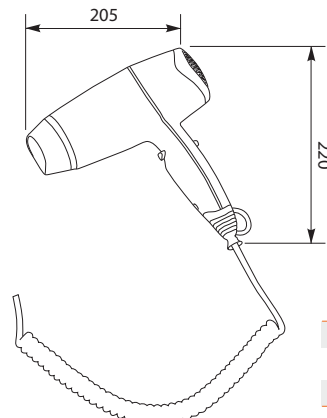

ASCIUGACAPELLI - HAIR DRYER - SÈCHE-CHEVEUX

COMFORT PRO
PLUG

-  - Asciugacapelli per hotel di fascia premium.
 - Corpo in ABS con eleganti finiture cromate.
 - 3 regolazioni di velocità aria / temperatura.
 - Pulsante a rilascio di sicurezza.
 - Termostato di sicurezza sulla resistenza.
 - Cavo spiralato flessibile di alimentazione, lunghezza 60/120 cm.
-  - Premium hotel hair dryer.
 - White ABS & elegant chrome finish.
 - 3 heat / speed settings.
 - Push-release button.
 - Overheating protection.
 - Flexible cable length 60/120 cm, with plug.
-  - Sèche-cheveux pour les équipements supérieurs de l'hôtel.
 - Corps en ABS avec élégante finition chrome.
 - 3 réglages thermique / vitesse.
 - Bouton d'activation de sécurité a pression.
 - Thermostat de sécurité.
 - Cablage en spirale flexible 60/120 cm, avec prise bipolaire.

Materiale	
Materials	ABS
Matériel	
Marchi di qualità	
Quality marks - certifications	CE RoHs
Certification	
Garanzia	2 anni
Warranty	2 years
Garantie	2 ans

COMFORT PRO

-  - **Base a muro in ABS con elegante finitura cromata.**
 - Cavo spiralato flessibile tra l'asciugacapelli e la base a muro, lunghezza 60/120 cm.
 - Cavo lineare di alimentazione con spina bipolare dalla base a muro, lunghezza 90 cm.
 - Interruttore ON - OFF sulla base a muro.
-  - **ABS wall base with elegant chrome finish.**
 - Flexible cable between hair dryer/wall base, length 60/120 cm.
 - Linear supply cable with plug from wall base, length 90 cm.
 - ON - OFF safety switch button on wall-base.
-  - **Support mural en ABS avec élégante finition chrome.**
 - Cablage en spirale flexible entre sèche-cheveux et la base murale, longueur 60/120 cm.
 - Cable linéaire d'alimentation avec prise bipolaire, longueur 90 cm.
 - Interrupteur ON - OFF de sécurité sur la base murale.