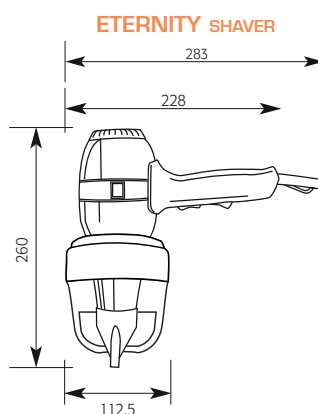

ETERNITY SHAVER

Support mural en abs noir avec prise rasoir 230 / 110 V. Support et détails blanc pour 1600 W avec pris rasoir 230 V. Cable a spirale entre le support mural et le sèche-cheveux. Cable linéaire d'alimentation (1 mt.) avec prise bipolaire.

ETERNITY PLUG

Cable linéaire jusqu'à 3 mètres avec prise bipolaire.
(recommandé pour l'installation dans les gymnases et les vestiaires)

CARATTERISTICHE TECNICHE TECHNICAL FEATURES / CARACTÉRISTIQUES TECHNIQUES

Funzionamento	Pulsante a rilascio
Functioning	Push / release button
Activation	Bouton-poussoir
Grado di protezione elettrica	
Electrical Protection Level	CLASS II
Isolation électrique	
Tensione	
Supply Voltage	220 V - 240 V
Tension d'alimentation	
Potenza complessiva	1300 W o 1800 W / 1600 W SHAVER BIANCO
Power	1300 W or 1800 W / 1600 W WHITE SHAVER
Puissance	1300 W ou 1800 W / 1600 W BLANC SHAVER
Dimensioni A x L x P	273 x 260 x 90 (mm) PLUG
Dimensions H x W x D	260 x 283 x 155 (mm) SHAVER
Dimensions H x L x P	260 x 283 x 142,5 (mm) CLASSIC
Frequenza	
Frequency	50-60 Hz
Fréquence	
Volume aria	
Air flow	max. 30,0 L/s
Débit d'air	
Peso	
Weight	0,800 Kg
Poids net	
Materiale	Acciaio / ABS
Materials	Stainless steel / ABS
Matériel	Acier / ABS
Marchi di qualità	
Quality marks - certifications	CE RoHS
Certification	

Profondità	
Depth	155 mm
Profondeur