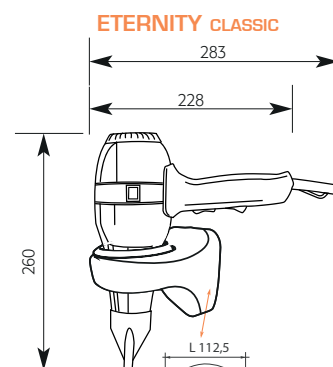

ASCIUGACAPELLI - HAIR DRYERS - SÈCHE-CHEVEUX

ETERNITY CLASSIC

Base a muro e particolari in ABS nero. Cavo a spirale tra la base a muro e il phon. Cavo di alimentazione lineare (1 mt.) con spina bipolare. Disponibile nella versione 1300 W o 1800 W

ETERNITY SHAVER

Base a muro e particolari in ABS nero con presa rasoio 230 / 110 V. Base e particolari bianchi nella versione "Shaver" 1600 W con presa rasoio monotensione 230 V. Cavo a spirale tra la base e il phon. Cavo di alimentazione lineare (1 mt.) con spina bipolare.

ETERNITY PLUG

Cavo lineare fino a 3 mt. con spina bipolare.
(raccomandato per installazioni in palestre e spogliatoi)

ETERNITY CLASSIC

ABS wall base, black colour. Available in 1300 W or 1800 W. Coiled cable between wall base and hair dryer. Linear power supply cable (1 mt.) with plug.

ETERNITY SHAVER

ABS wall base with 230 / 110 V shaver socket, black colour. White version with 1600 W power and 230 V shaver socket only. Coiled cable between wall base and hair dryer. Linear power supply cable (1 mt.) with plug.

ETERNITY PLUG

Linear cable up to 3 mt. with plug.
(recommended for sport centers and changing rooms)

ETERNITY CLASSIC

Support mural en abs noir. Cable a spirale entre le support mural. Disponible en 1300 W on 1800 W. et le sèche-cheveux. Cable linéaire d'alimentation (1 mt.) avec prise bipolaire.

ETERNITY SHAVER

Support mural en abs noir avec prise rasoir 230 / 110 V. Support et détails blanc pour 1600 W avec pris rasoir 230 V. Cable a spirale entre le support mural et le sèche-cheveux. Cable linéaire d'alimentation (1 mt.) avec prise bipolaire.

ETERNITY PLUG

Cable linéaire jusqu'à 3 mètres avec prise bipolaire.
(recommandé pour l'installation dans les gymnases et les vestiaires)

CARATTERISTICHE TECNICHE TECHNICAL FEATURES / CARACTÉRISTIQUES TECHNIQUES