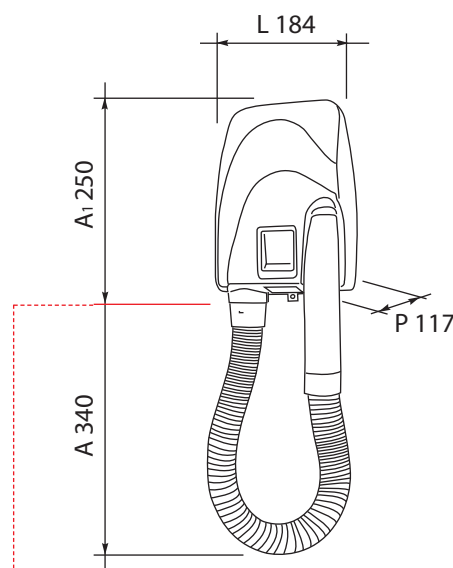

GARANZIA 2 ANNI • WARRANTY 2 YEARS • GARANTIE 2 ANS

CARATTERISTICHE TECNICHE / TECHNICAL FEATURES / CARACTÉRISTIQUES TECHNIQUES

Funzionamento	Allo sganciamento del tubo	Garanzia	2 anni
Functioning	Auto turn-on when hose is released	Warranty	2 years
Activation	Automatique a la poignée	Garantie	2 ans
Grado di protezione elettrica			
Electrical Protection Level	CLASS II		
Isolation électrique			
Tensione			
Supply Voltage	220 V-240 V		
Tension d'alimentation			
Potenza 3 velocità			
Power 3 Speeds	400W, 700W, 900W		
Puissance 3 Vitesse			
Dimensioni A x L x P	250(590 con tubo)x184x117 mm		
Dimensions H x W x D	250(590 with hose)x184x117 mm		
Dimensions H x L x P	250(590 avec tube)x184x117 mm		
Frequenza			
Frequency	50-60 Hz		
Fréquence			
Volume aria			
Air Flow	max. 18,0 L/s		
Débit d'air			
Peso			
Weight	1,730 Kg		
Poids net			
Materiale			
Materials	ABS		
Matériel			
Marchi di qualità			
Quality marks - certifications	CE RoHS		
Certification			

ALTEZZA DAL SUOLO: 1,55 MT.

FLOOR HEIGHT: 1,55 MT.

POSITIONNEMENT À 1,55 MT. DU SOL

 * Per le limitazioni di garanzia si vedano le condizioni generali di servizio

 * Limited warranty. Please have a look to the General Warranty Conditions for details and consumables